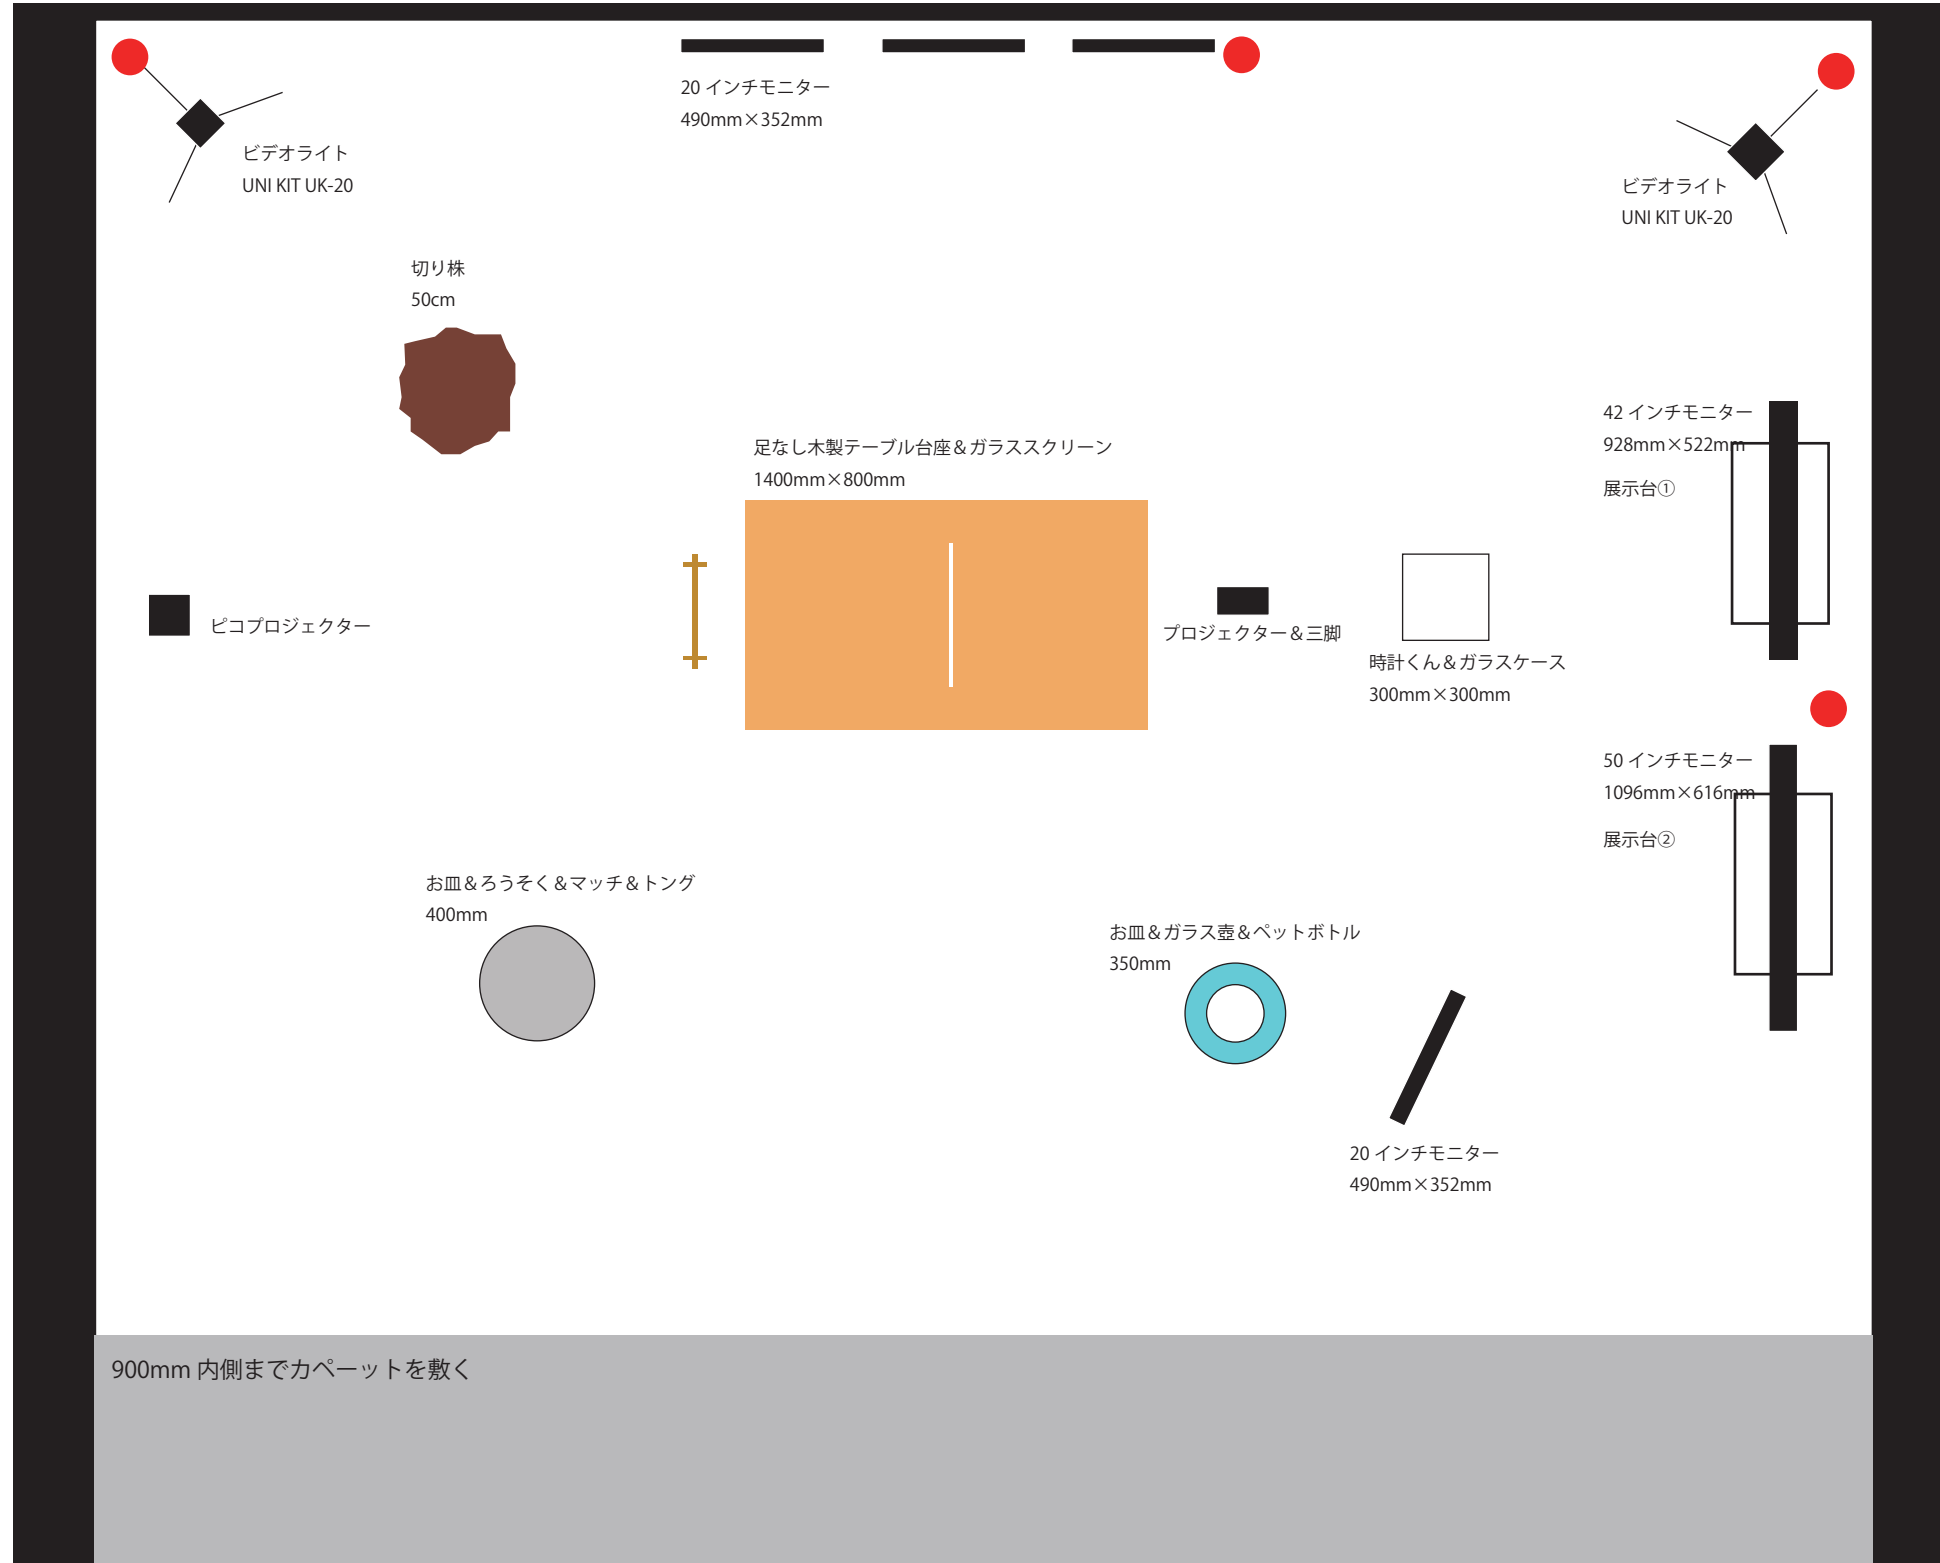

インスタレーションビュー

6200*5400

* 赤丸の位置に電源設置希望
*42 インチ、50 インチモニターに展示台希望

白カーペットを設置し、鑑賞者は靴を脱いで入場。案内掲示必須。

切り株
50cm

お皿&ろうそく&マッチ&トンゲ
400mm

ピコプロジェクター

20インチモニター
490mm×352mm
お皿&ガラス壺&ペットボトル
350mm
20インチモニター
490mm×352mm

42インチモニター
928mm×522mm
50インチモニター
1096mm×616mm

時計くん&ガラスケース
300mm×300mm