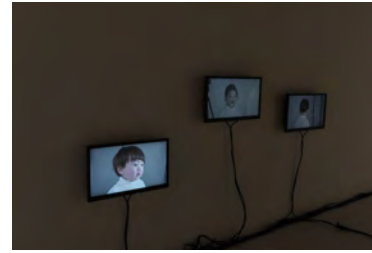

インスタレーションビュー

6200*5400

* 赤丸の位置に電源設置希望
*42 インチ、50 インチモニターに展示台希望

白カーペットを設置し、鑑賞者は靴を脱いで入場。案内掲示必須。

切り株
50cm

お皿&ろうそく&マッチ&トンゲ
400mm

ピコプロジェクター

20インチモニター
490mm×352mm
お皿&ガラス壺&ペットボトル
350mm
20インチモニター
490mm×352mm