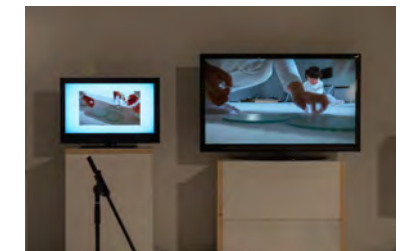

42インチモニター
928mm×522mm
50インチモニター
1096mm×616mm